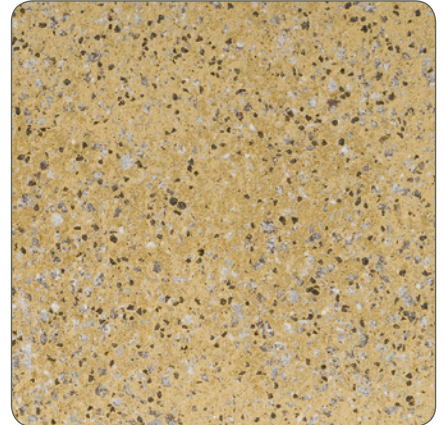

## MÖGLICHE FARBEN UND OBERFLÄCHEN

tonfarben durchgefärbt,  
glatt

tonfarben durchgefärbt,  
gestrahlt

rot durchgefärbt,  
gestrahlt

anthrazitfarben durchgefärbt,  
glatt

anthrazitfarben durchgefärbt,  
gestrahlt

gelb durchgefärbt,  
gestrahlt

Farbwiedergabe und Oberflächenstruktur nicht verbindlich.  
Aufgrund der individuellen Fertigung kann die Oberfläche variieren.

**hygro care**<sup>®</sup>  
ESSER GMBH  
**STADTMOBILIAR**