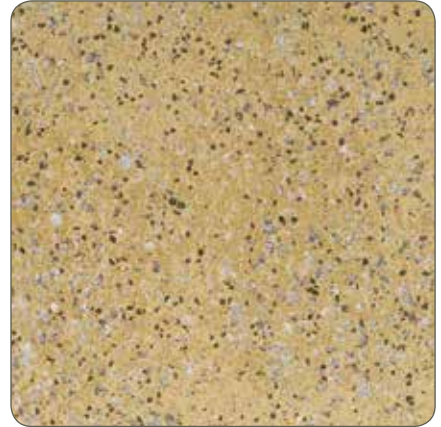

hygro care[®]
ESSER GMBH

STADTMOBILIAR

WWW.HYGRO CARE.COM

INFORMATIONEN
hc-FARBEN BETONPRODUKTE

BETONPFLANZGEFÄSSE

ALLE TYPEN

MÖGLICHE FARBEN UND OBERFLÄCHEN

tonfarben durchgefärbt,
glatt

tonfarben durchgefärbt,
gestrahlt

rot durchgefärbt,
gestrahlt

anthrazitfarben durchgefärbt,
glatt

anthrazitfarben durchgefärbt,
gestrahlt

gelb durchgefärbt,
gestrahlt

Farbwiedergabe und Oberflächenstruktur nicht verbindlich.
Aufgrund der individuellen Fertigung kann die Oberfläche variieren.