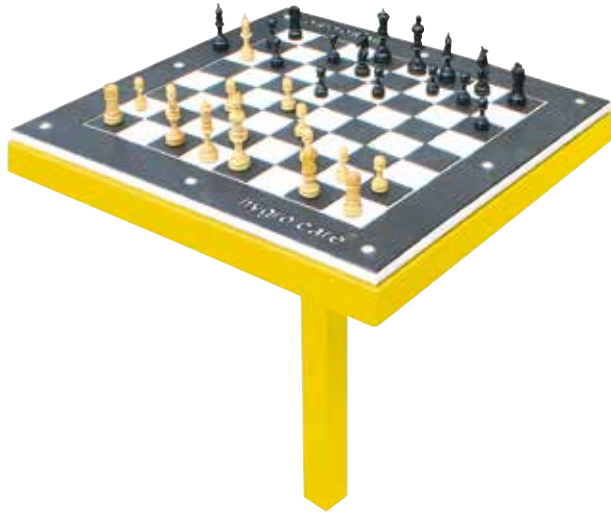

FARBVARIANTEN (STAHLUNTERKONSTRUKTION)

Unsere Standard-Farben finden Sie im Internet unter www.hygrocare.com