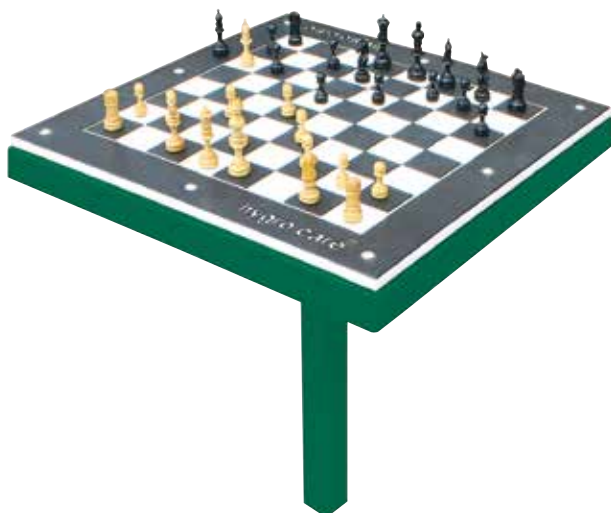

FARBVARIANTEN (STAHLUNTERKONSTRUKTION)

Unsere Standard-Farben finden Sie im Internet unter www.hygrocare.com