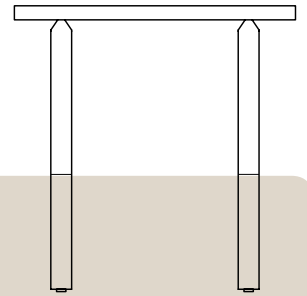

## hc-STAHL-RECHTECKROHR

- Tisch  
TR-RE 18070/BR
- Rohrgestell BR
- Bank P 902  
mit Bankfuß 16  
(hc-Ronda-Stahlrohr)

- Tisch  
TR-RE 18070/BR
- Rohrgestell BR
- Bank P 912  
mit Bankfuß 16  
(hc-Ronda-Stahlrohr)

## VERANKERUNGEN

Ortsfest  
einbetoniert

Tisch TR-RE 12070/BQ  
und TR-RE 18070/BQ  
mit Rohrgestell BQ

Ortsfest  
einbetoniert

Tisch TR-RE 12070/BH  
und TR-RE 18070/BH  
mit Rohrgestell BH

Ortsfest  
einbetoniert

### ARTIKELLISTE

Tisch mit Rohrgestell BQ, BH, BR	Artikel- nummer	Länge / Tiefe / Höhe in mm	Gewicht in kg	Ausführung
	TR-RE 12070/BQ	1200 / 700 / 720	52	Stahlrohr mit Rohrgestell BQ (Quadratrohr)
	TR-RE 12070/BH	1200 / 700 / 720	72	Stahlrohr mit Rohrgestell BH (Profil HEA 100)
	TR-RE 12070/BR	1200 / 700 / 720	53	Stahlrohr mit Rohrgestell BR (Rundrohr)
	TR-RE 18070/BQ	1800 / 700 / 720	67	Stahlrohr mit Rohrgestell BQ (Quadratrohr)
	TR-RE 18070/BH	1800 / 700 / 720	86	Stahlrohr mit Rohrgestell BH (Profil HEA 100)
	TR-RE 18070/BR	1800 / 700 / 720	68	Stahlrohr mit Rohrgestell BR (Rundrohr)