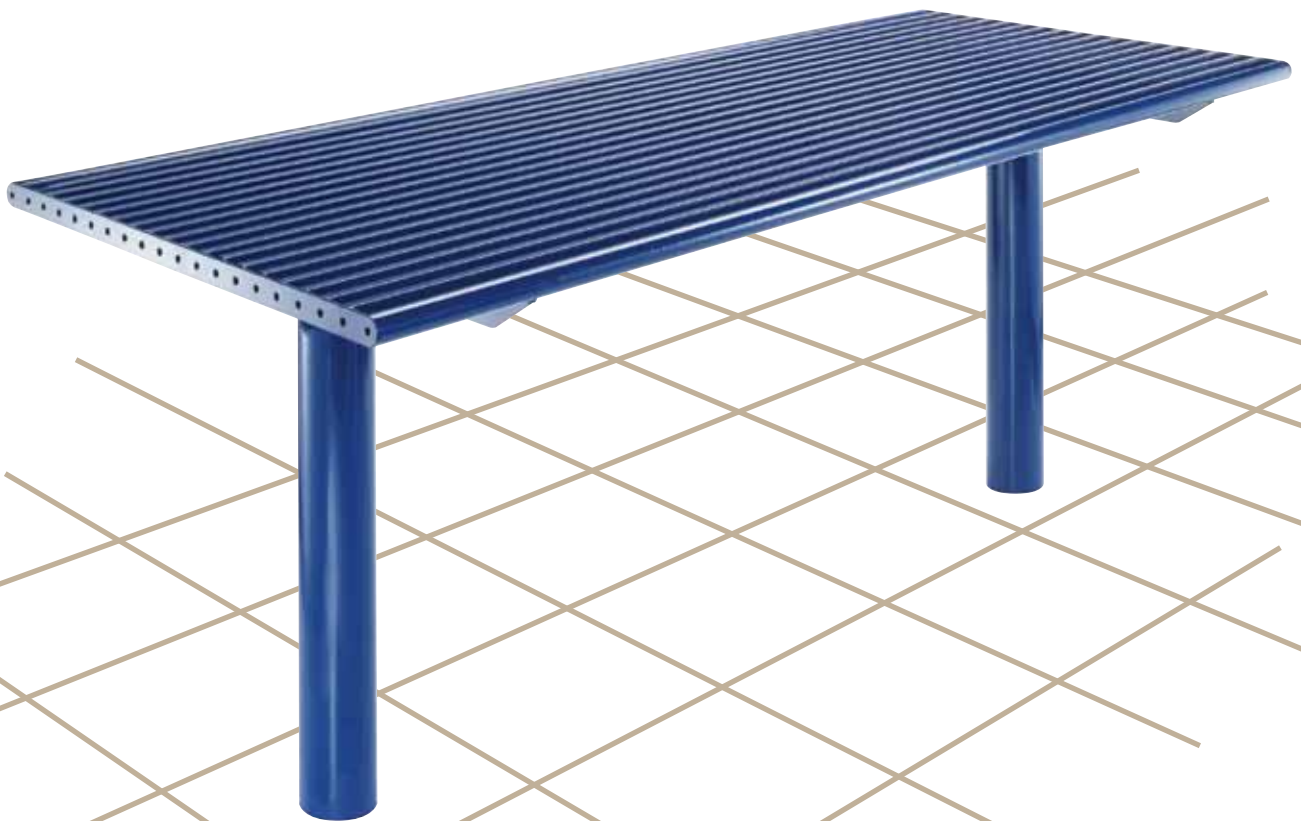

hygro care®
ESSER GMBH

STADTMOBILIAR

WWW.HYGRO CARE.COM

hc-STAHL-RECHTECKROHR

TISCHE