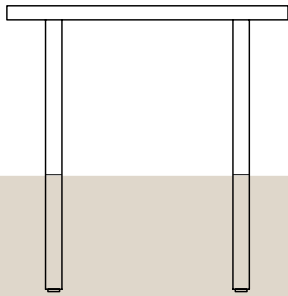

VERANKERUNGEN

Ortsfest
einbetoniert

Tisch TR-RE 12070/BQ
und TR-RE 18070/BQ
mit Rohrgestell BQ

Ortsfest
einbetoniert