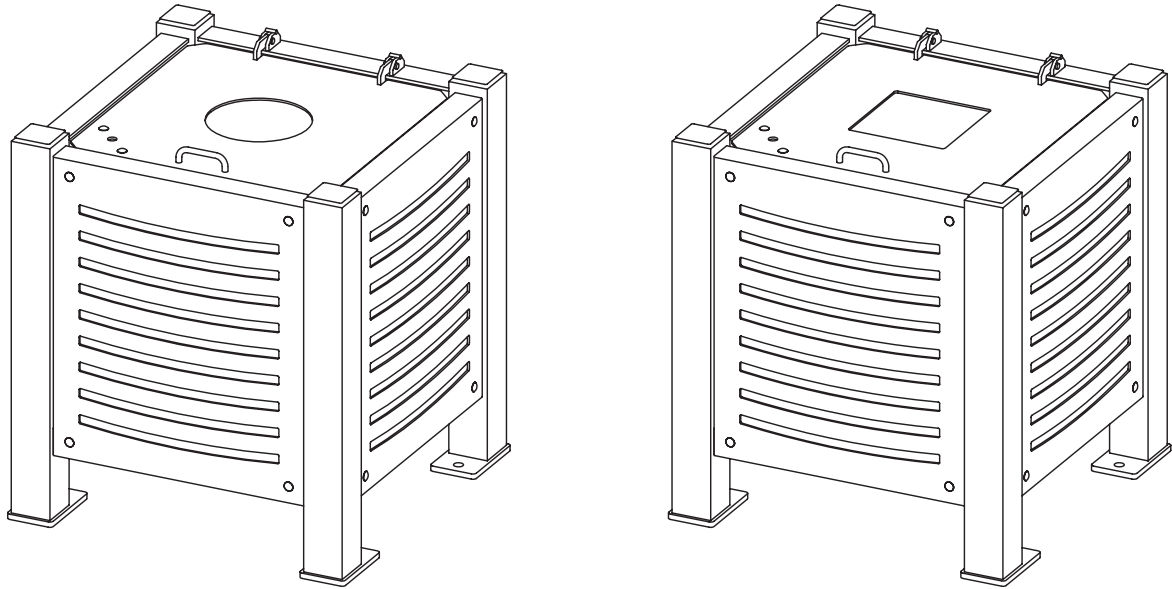

ABFALLBEHÄLTER

SERIE **hc**-LINAS

NICHT NUR EINE SAUBERE LÖSUNG

Gut gestaltetes Design hat einen emotionalen, ästhetischen und auch funktionalen Charakter und erzielt eine ausgewogene Balance zwischen all diesen Werten.

Innovativ:

- passend zu den Bänken der Serie **hc**-Linias
- Deckel wahlweise mit runder oder eckiger Einwurföffnung
- Verschluss mit 4-Kant-Schlüssel und Griff zum sicheren Öffnen und Verschließen
- herausnehmbarer Innenbehälter mit Griffen für ein sauberes Entleeren
- umfangreiche farbige Gestaltungsmöglichkeiten
- verschiedene Gestellvarianten zum ...
 - ... freien Aufstellen oder Aufdübeln
 - ... Aufdübeln unter Flur
 - ... Einbetonieren mit Bodenankern
 - ... direkten Einbetonieren