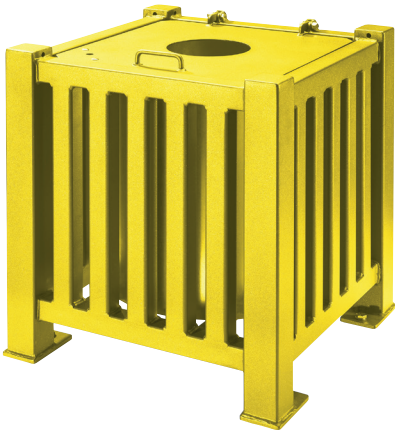

ABFALLBEHÄLTER

SERIE **hc**-NOSTALGIA

FARBVARIANTEN

Unsere Standard-Farben finden Sie im Internet unter www.hygrocare.com