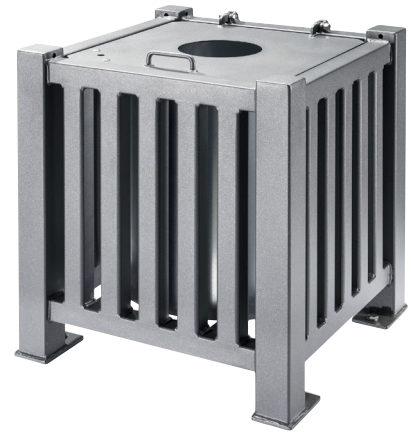

ABFALLBEHÄLTER

SERIE **hc**-NOSTALGIA

FARBVARIANTEN

Unsere Standard-Farben finden Sie im Internet unter www.hygrocare.com