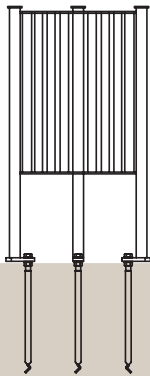

ABFALLBEHÄLTER

hc-STAHL-RUNDROHR

VERANKERUNGEN

Freistehend oder
sichtbare
Verschraubung

Abfallbehälter
A-RU 3870/1
mit Bodenanker
M-BA 1

Unsichtbare
Verschraubung