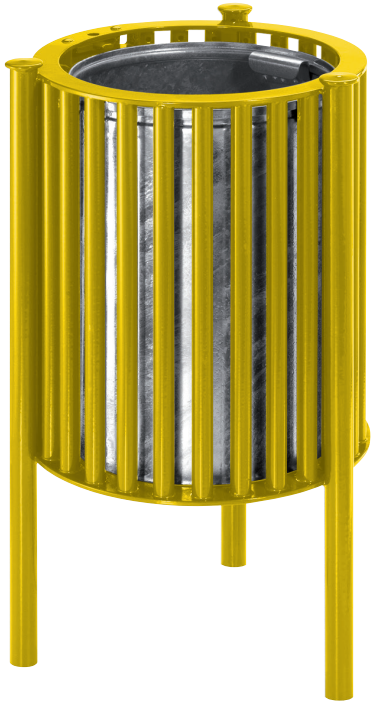

ABFALLBEHÄLTER

hc-STAHL-RUNDRÖHR

FARBVARIANTEN (EINSATZ FEUERVERZINKT)

Unsere Standard-Farben finden Sie im Internet unter www.hygrocare.com