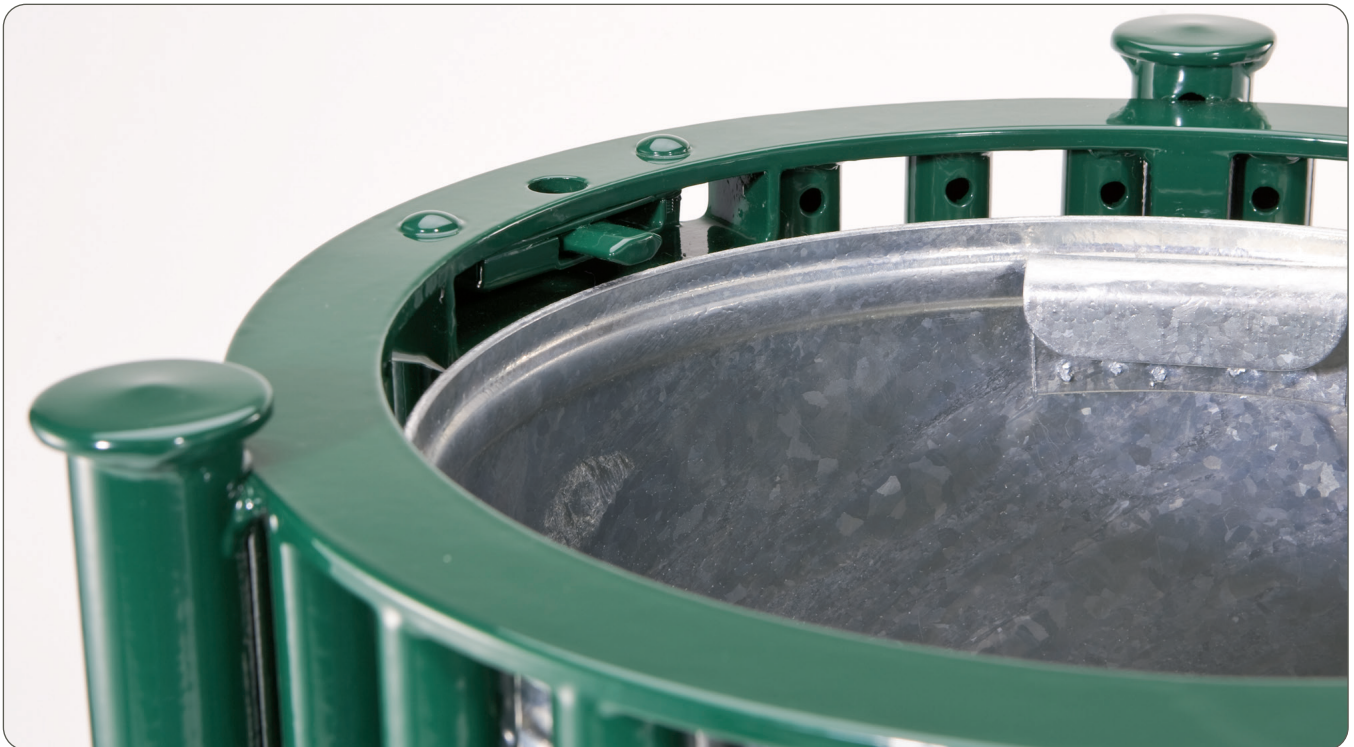

## hc-STAHL-RUNDRÖHR

- 30 Liter Fassungsvermögen
- Einsatz mit Schloss gesichert

- stabiles Rundrohr

## hc-STAHL-RUNDRÖHR

Stahl-  
Rundrohr

feuer-  
verzinkt

zinkphos-  
phatiert

pulverbe-  
schichtet

- 30 Liter Fassungsvermögen
- feuerverzinkter Einsatz
- sichtbare oder unsichtbare Verschraubung mit Bodenankern