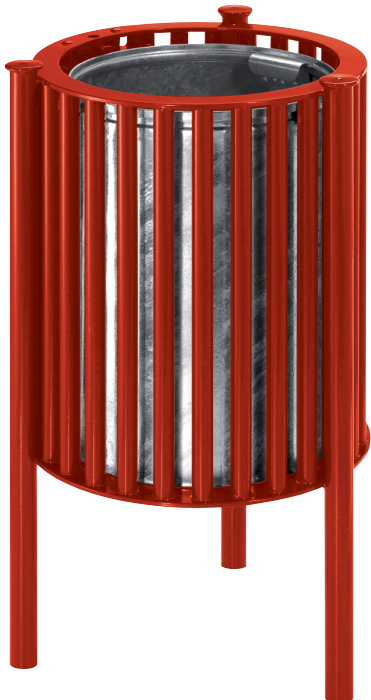

ABFALLBEHÄLTER

hc-STAHL-RUNDRÖHR

FARBVARIANTEN (EINSATZ FEUERVERZINKT)

Unsere Standard-Farben finden Sie im Internet unter www.hygrocare.com