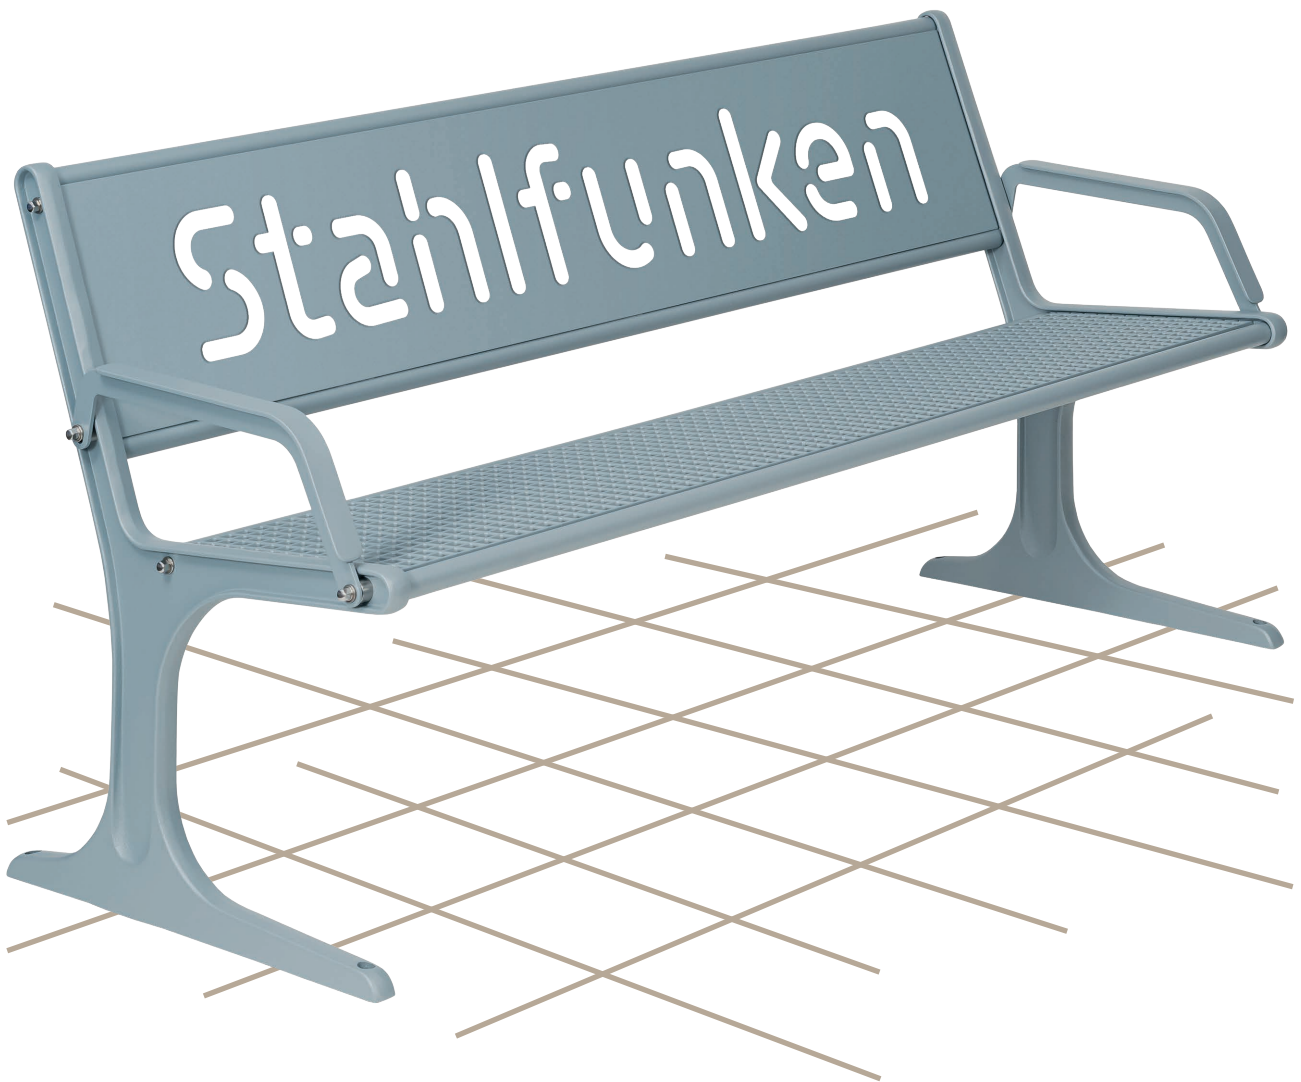

hygro care[®]
ESSER GMBH

STADTMOBILIAR

WWW.HYGRO CARE.COM

SERIE **hc**-CLASSIC „STAHLFUNKEN“ **BÄNKE**

SERIE **hc**-CLASSIC „STAHLFUNKEN“ **BÄNKE**

SERIE **hc**-CLASSIC „STAHLFUNKEN“ **BÄNKE**

Stahl-
gitter

Induktions-
schweißung

feuer-
verzinkt

zinkphos-
phatiert

pulverbe-
schichtet

- 1-sitzige, 2-sitzige und 3-sitzige Bänke
- seitliche Aluguss-Gestelle
- mit und ohne Querfuß
- frei aufstellbar oder einbetoniert mit Bodenankern
- optional mit Armlehnen
- optional mit Skaterschutz
- ◆ Lasercut-Motiv in Rückenlehne
- ◆ 12 laseroptimierte Schriftarten zur Auswahl
- ◆ große Farbauswahl – auch mit leichtem Glitzer-Effekt
- ◆ Sonderumsetzungen mit Wappen/Logo und eigener Schrift auf Anfrage und nach Aufwand