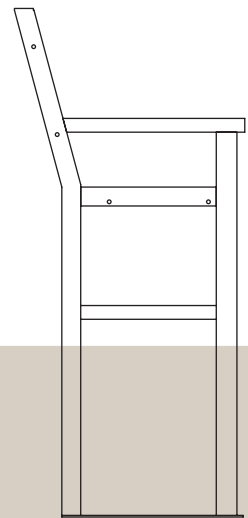

Weitere Motive finden Sie im Internet unter www.hygrocare.com

SERIE **hc**-NOSTALGIA „STAHLFUNKEN“

BÄNKE

VERANKERUNGEN

Freistehend

Sichtbare
Verschraubung

Unsichtbare
Verschraubung

Einbetoniert

Bankgestell 1
mit Einsteckstopfen
M-ES 1

Bankgestell 1
mit Bodenanker
M-BA 4

Bankgestell 1a
mit Bodenanker
M-BA 4

Bankgestell 1b

SERIE **hc**-NOSTALGIA „STAHLFUNKEN“

BÄNKE

ARTIKELLISTE

Bankgestelle 1, 1a, 1b	Artikel- nummer	Länge / Tiefe / Höhe in mm	Gewicht in kg	Ausführung
	P 500	1200 / 671 / 980 Sitzhöhe: 450	ca. 94	Grundelement 2-sitzig gerade
	P 501	1140 / 671 / 980 Sitzhöhe: 450	ca. 78	Anbauelement 2-sitzig gerade
	P 502	1800 / 671 / 980 Sitzhöhe: 450	ca. 120	Grundelement 3-sitzig gerade
	P 503	1740 / 671 / 980 Sitzhöhe: 450	ca. 104	Anbauelement 3-sitzig gerade
	P 504	700 / 671 / 980 Sitzhöhe: 450	ca. 79	Einzelsitz gerade