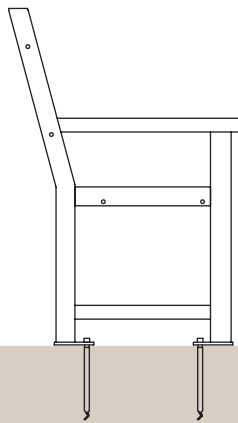

Weitere Motive finden Sie im Internet unter www.hygrocare.com

SERIE **hc**-NOSTALGIA „STAHLFUNKEN“

BÄNKE

VERANKERUNGEN

Freistehend

Sichtbare
Verschraubung

Unsichtbare
Verschraubung

Einbetoniert

Bankgestell 1
mit Einsteckstopfen
M-ES 1

Bankgestell 1
mit Bodenanker
M-BA 4

Bankgestell 1a
mit Bodenanker
M-BA 4

Bankgestell 1b

SERIE **hc**-NOSTALGIA „STAHLFUNKEN“

BÄNKE

ARTIKELLISTE

Bankgestelle 1, 1a, 1b	Artikel- nummer	Länge / Tiefe / Höhe in mm	Gewicht in kg	Ausführung
	P 500	1200 / 671 / 980 Sitzhöhe: 450	ca. 94	Grundelement 2-sitzig gerade
	P 501	1140 / 671 / 980 Sitzhöhe: 450	ca. 78	Anbauelement 2-sitzig gerade
	P 502	1800 / 671 / 980 Sitzhöhe: 450	ca. 120	Grundelement 3-sitzig gerade
	P 503	1740 / 671 / 980 Sitzhöhe: 450	ca. 104	Anbauelement 3-sitzig gerade
	P 504	700 / 671 / 980 Sitzhöhe: 450	ca. 79	Einzelsitz gerade