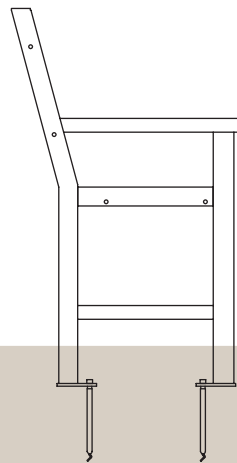

Weitere Motive finden Sie im Internet unter www.hygrocare.com

SERIE **hc**-NOSTALGIA „STAHLFUNKEN“

BÄNKE

VERANKERUNGEN

Freistehend

Sichtbare
Verschraubung

Unsichtbare
Verschraubung

Einbetoniert

Bankgestell 1
mit Einsteckstopfen
M-ES 1

Bankgestell 1
mit Bodenanker
M-BA 4

Bankgestell 1a
mit Bodenanker
M-BA 4

Bankgestell 1b

SERIE **hc**-NOSTALGIA „STAHLFUNKEN“

BÄNKE

ARTIKELLISTE

Bankgestelle 1, 1a, 1b	Artikel- nummer	Länge / Tiefe / Höhe in mm	Gewicht in kg	Ausführung
	P 500	1200 / 671 / 980 Sitzhöhe: 450	ca. 94	Grundelement 2-sitzig gerade
	P 501	1140 / 671 / 980 Sitzhöhe: 450	ca. 78	Anbauelement 2-sitzig gerade
	P 502	1800 / 671 / 980 Sitzhöhe: 450	ca. 120	Grundelement 3-sitzig gerade
	P 503	1740 / 671 / 980 Sitzhöhe: 450	ca. 104	Anbauelement 3-sitzig gerade
	P 504	700 / 671 / 980 Sitzhöhe: 450	ca. 79	Einzelsitz gerade