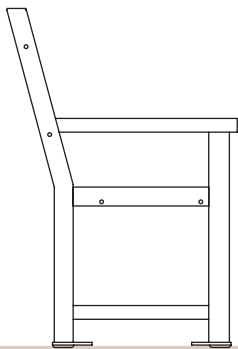

Weitere Motive finden Sie im Internet unter www.hygrocare.com

SERIE **hc**-NOSTALGIA „STAHLFUNKEN“

BÄNKE

VERANKERUNGEN

Freistehend

Sichtbare
Verschraubung

Unsichtbare
Verschraubung

Einbetoniert

Bankgestell 1
mit Einsteckstopfen
M-ES 1

Bankgestell 1
mit Bodenanker
M-BA 4

Bankgestell 1a
mit Bodenanker
M-BA 4

Bankgestell 1b

SERIE **hc**-NOSTALGIA „STAHLFUNKEN“

BÄNKE

ARTIKELLISTE

Bankgestelle 1, 1a, 1b	Artikel- nummer	Länge / Tiefe / Höhe in mm	Gewicht in kg	Ausführung
	P 500	1200 / 671 / 980 Sitzhöhe: 450	ca. 94	Grundelement 2-sitzig gerade
	P 501	1140 / 671 / 980 Sitzhöhe: 450	ca. 78	Anbauelement 2-sitzig gerade
	P 502	1800 / 671 / 980 Sitzhöhe: 450	ca. 120	Grundelement 3-sitzig gerade
	P 503	1740 / 671 / 980 Sitzhöhe: 450	ca. 104	Anbauelement 3-sitzig gerade
	P 504	700 / 671 / 980 Sitzhöhe: 450	ca. 79	Einzelsitz gerade